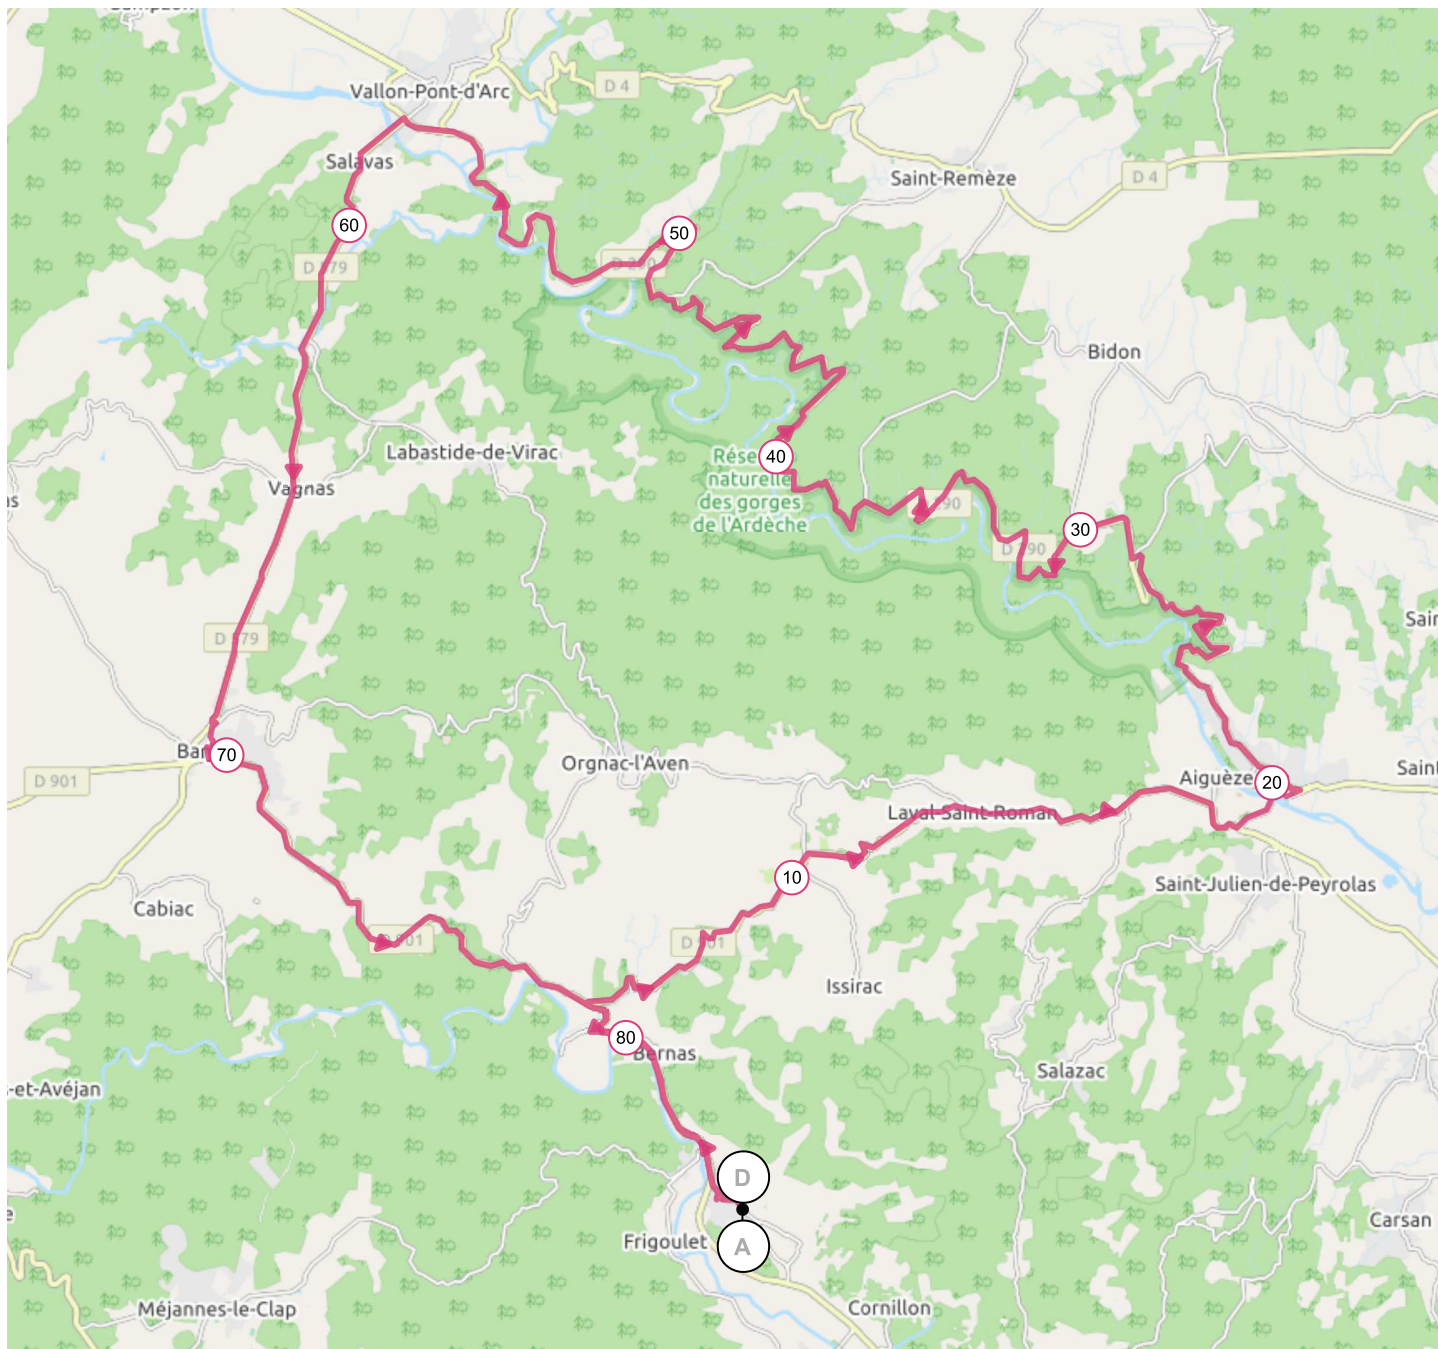

# 11188156 | Cyclisme - Route | Gorges de l'Ardèche  
Saint-André-de-Roquepertuis -> Saint-André-de-Roquepertuis  
| 83.932 km | 1296 m | 1296 m | 52 m | 322 m

<5% <7% <10% <15% >15%

52m 322m 1296m 1296m

3 km

Leaflet | Maps © Thunderforest thunderforest.com - Data © OpenStreetMap contributors, Powered by GraphHopper

Le droit de reproduction est strictement réservé à un usage personnel et privé. Lors de la pratique de votre activité, veuillez à respecter les propriétés et chemins privés et assurez-vous de la praticabilité du parcours.

© 2020 Openrunner