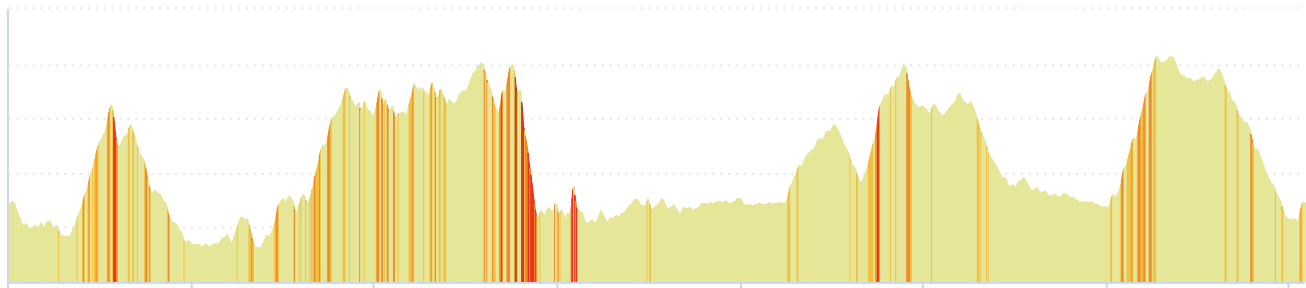

# 11197807 | Autre | Circuit touristique la Gardéchoise  
Saint-André-de-Roquepertuis -> Saint-André-de-Roquepertuis  
↳ 136.777 km ⬆️ 1715 m ⬆️ 1715 m ⬆️ 51 m ⬆️ 332 m

<5% <7% <10% <15% >15%

51m 331m 1803m 1802m

5 km

Leaflet | Powered by GraphHopper, © IGN France ign.fr

Le droit de reproduction est strictement réservé à un usage personnel et privé. Lors de la pratique de votre activité, veuillez à respecter les propriétés et chemins privés et assurez-vous de la praticabilité des parcours.