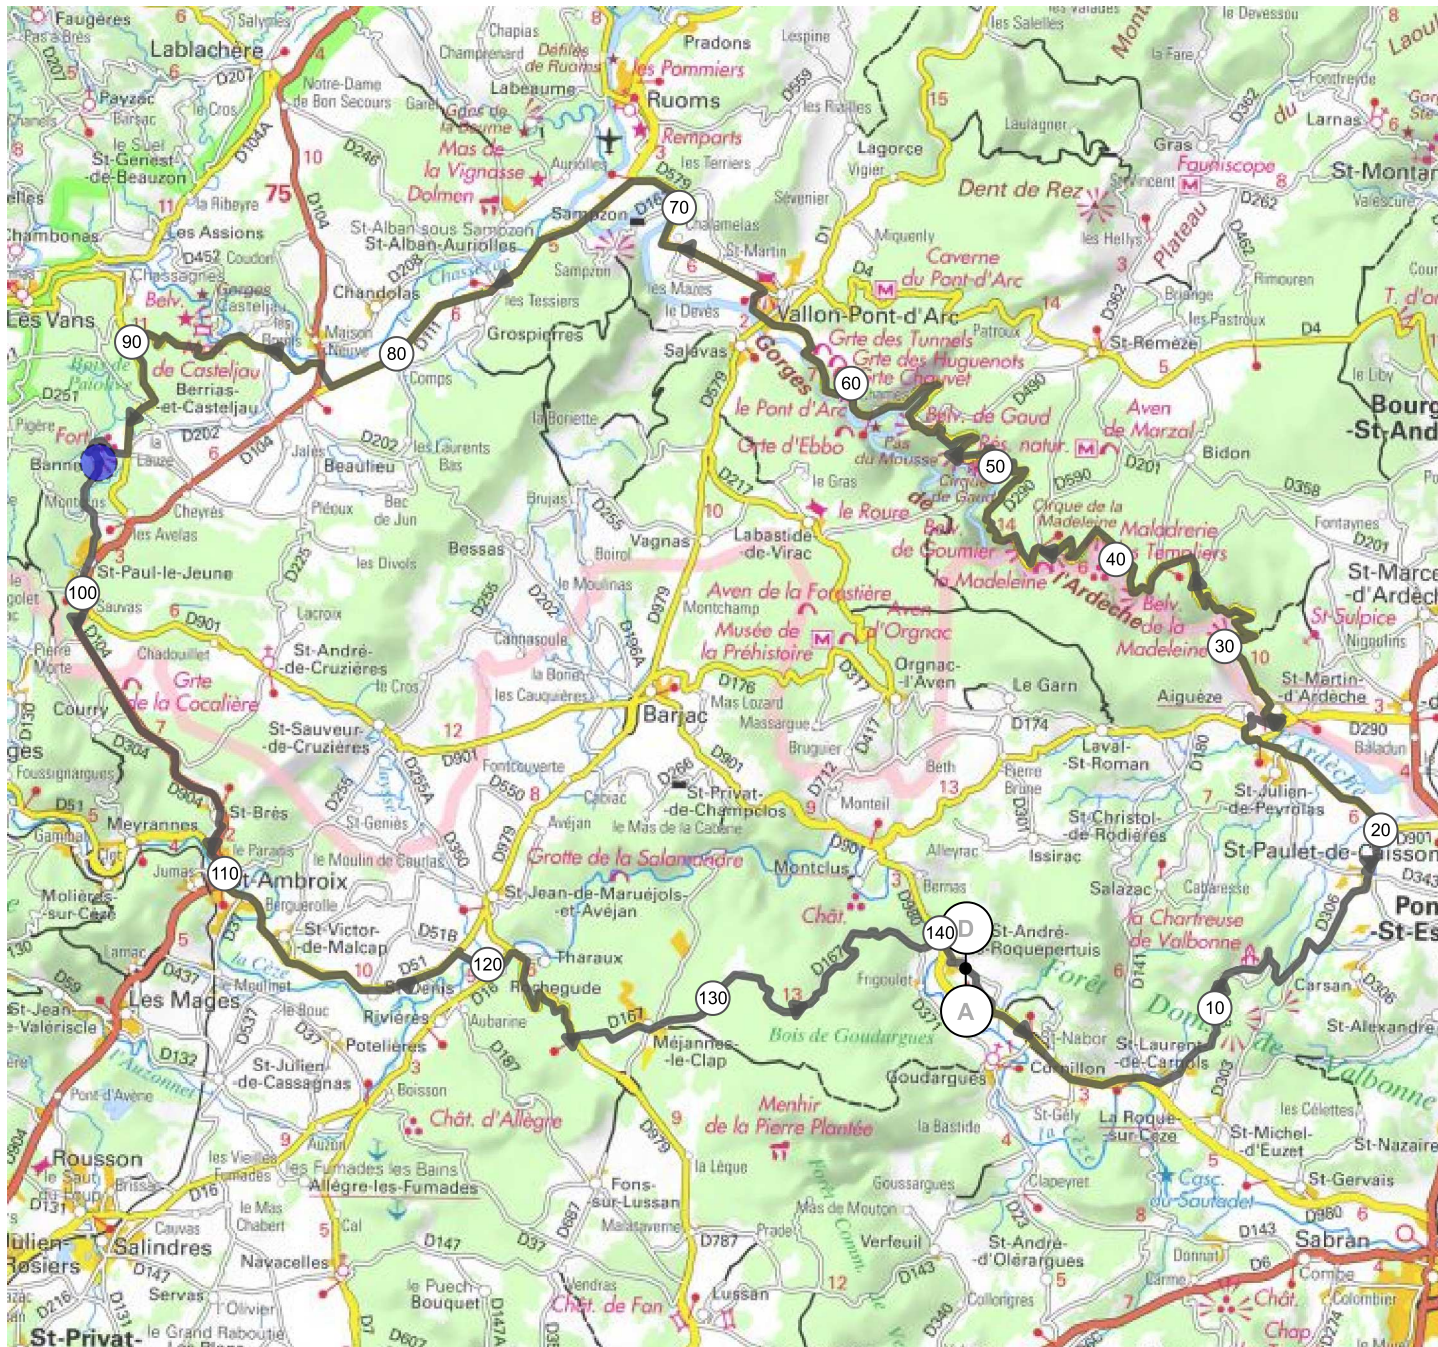

# 11197807 | Autre | Circuit touristique la Gardéchoise  
Saint-André-de-Roquepertuis -> Saint-André-de-Roquepertuis  
↳ 136.777 km ⬆️ 1715 m ⬆️ 1715 m ⬆️ 51 m ⬆️ 332 m

<5% <7% <10% <15% >15%

51m 331m 1803m 1802m

5 km

Leaflet | Powered by GraphHopper, © IGN France ign.fr

Le droit de reproduction est strictement réservé à un usage personnel et privé. Lors de la pratique de votre activité, veuillez à respecter les propriétés et chemins privés et assurez-vous de la praticabilité des parcours.

© 2020 Openrunner